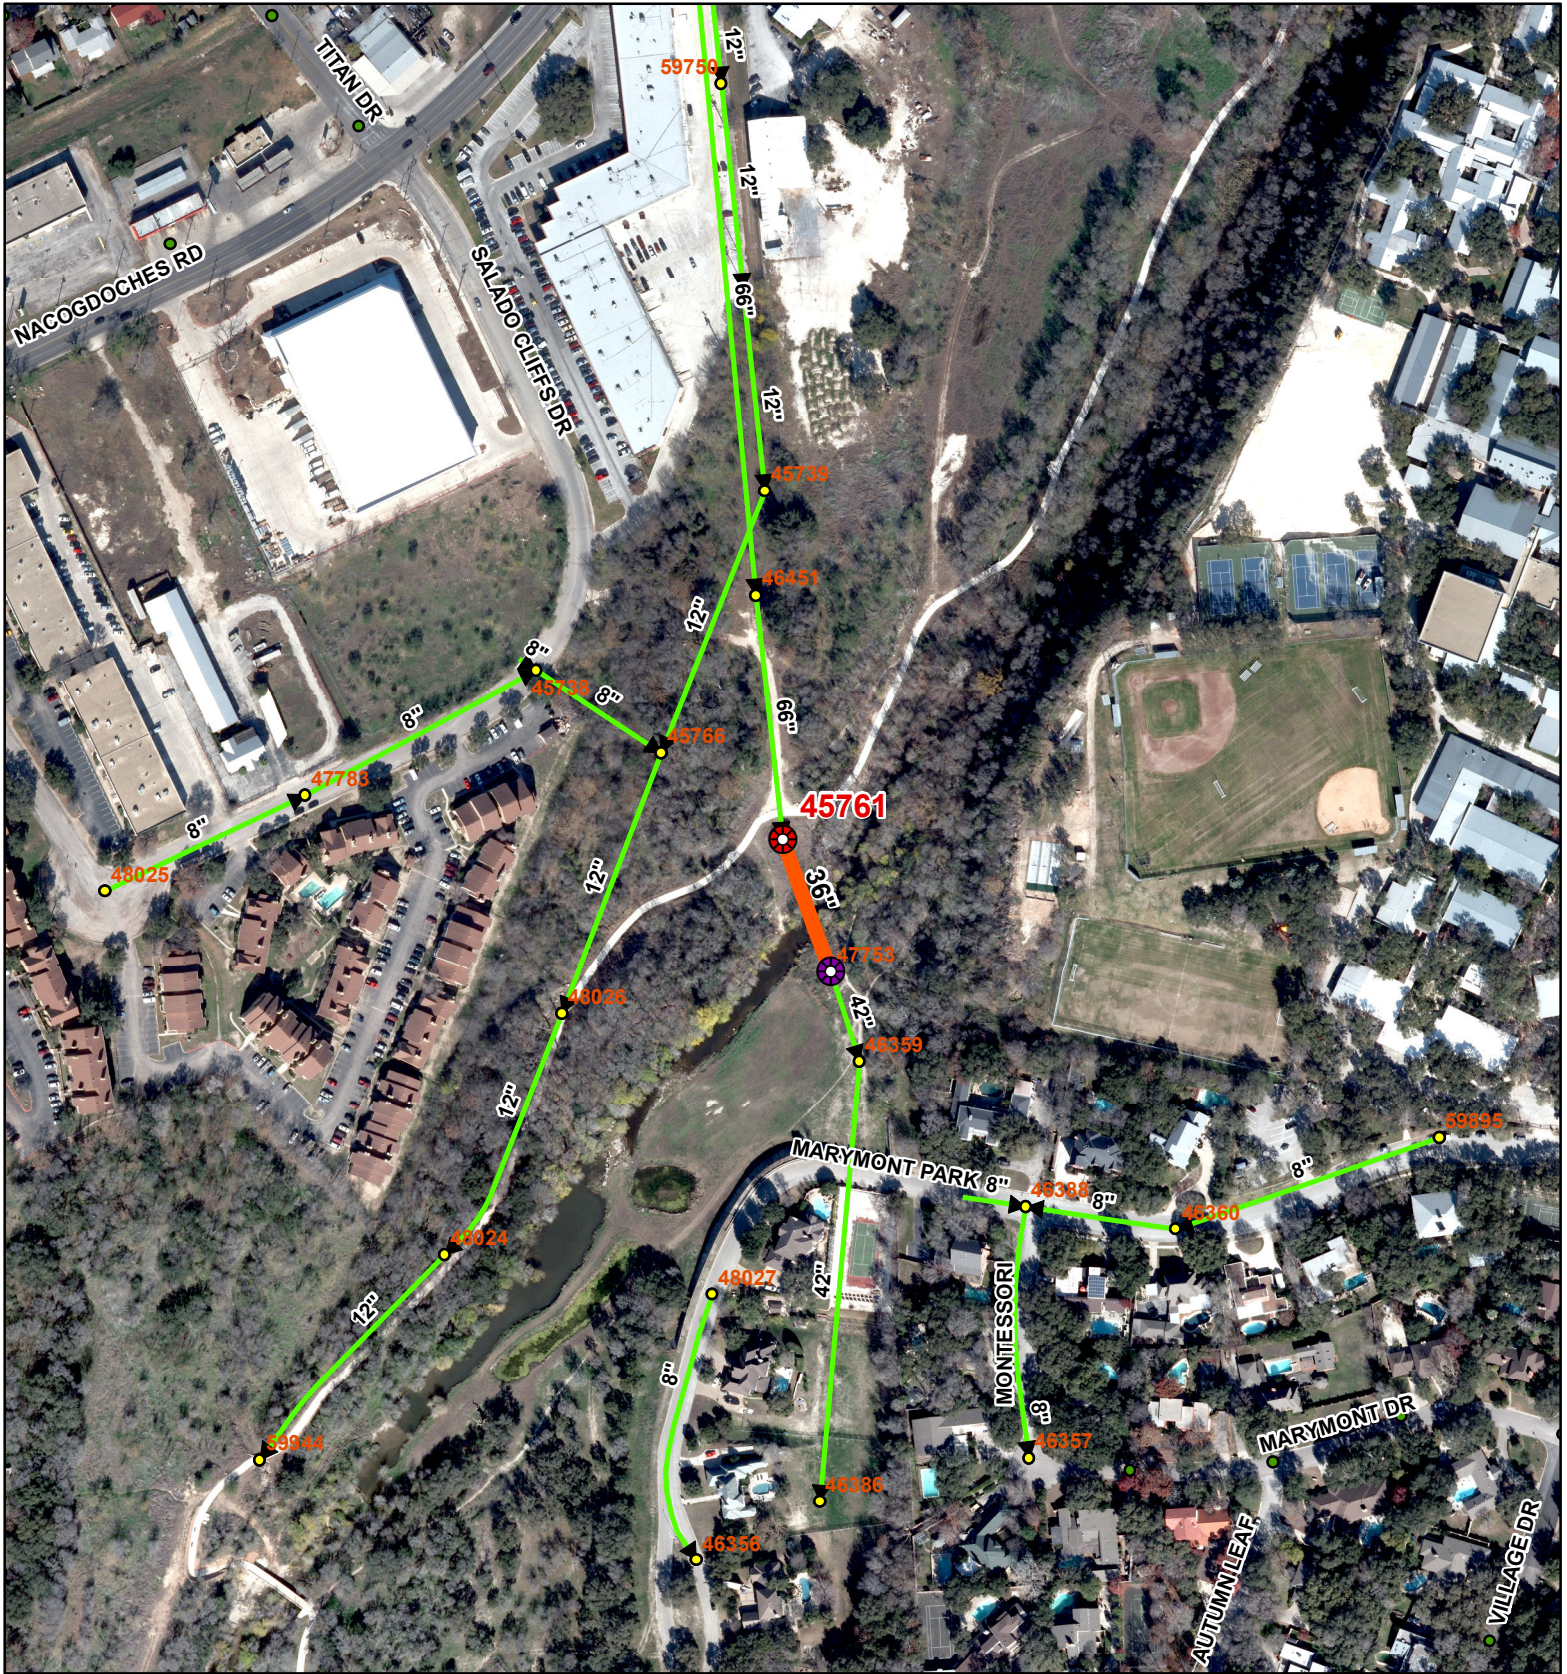

Siphon 45761 Location Map

Legend

-  Siphon Inlet Box
-  Siphon Outlet Box
-  Sewer Manhole
-  Sewer Main
-  Siphons